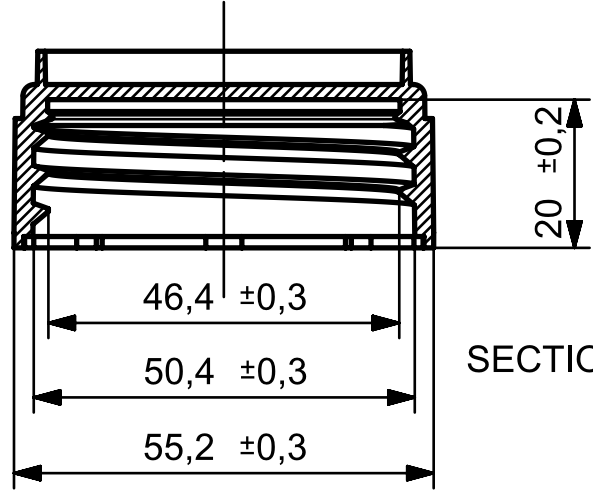

E

F

VIEW G

G

26 ± 0,3

21,7 ± 0,3

20 ± 0,2

46,4 ± 0,3

50,4 ± 0,3

55,2 ± 0,3

SECTION H-H

H

	TARİH:	İSİM:	İMZA:	Serdar Plastik ve Ambalaj San. A.Ş. KİMYACILAR OSB ANALİTİK CADDE NO 63 Tepeören-Tuzla-İstanbul Tel: +90 [216]5930335		 SERDAR PLASTİK VE AMBALAJ SAN. A.Ş.
ÇİZEN:						
KONTROL:						
ONAY:				SACALE:		
MALZEME:		AÇIKLAMA:	PARÇA ADI:			
KALIP KODU:						
AĞIRLIK:		RESİM NO:				A4